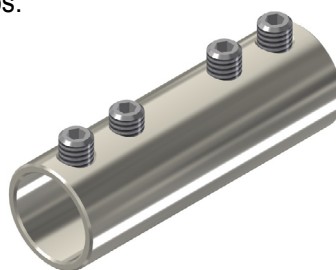

ACCESORIOS SISTEMAS DE APANTALLAMIENTO Y PARARRAYOS

The Best Termination

ACCESORIOS SISTEMAS DE APANTALLAMIENTO

ALAMBRO:

Es la mejor alternativa para la construcción de apantallamiento contra rayos.

BENEFICIOS:

- * Fácil Instalación.
- * Frente a Vientos fuertes no produce ruidos intensos.
- * Es durable en el tiempo frente a climas extremos.

ACCESORIOS SISTEMA DE APANTALLAMIENTO

REFERENCIA	DESCRIPCION
C62AL0008	ALAMBRO EN ALUMINIO DE 8mm X 3 MTS
T22E00008	UNION EN ALUMINIO PARA ALAMBRO
C65UN008	CONECTOR CLIP PARA VARILLA DE 8mm

ALAMBRO

UNIÓN EN ALUMINIO

CONECTOR CLIP

PARARRAYOS

PARARRAYOS

REFERENCIA	DESCRIPCION
C81PARR01	PARARRAYO EN COBRE DE 5 PUNTAS
C81PUN060	PUNTA CAPTADORA EN COBRE 60 CMS
C81PUN120	PUNTA CAPTADORA EN COBRE 120 CMS
C81PUN240	PUNTA CAPTADORA EN COBRE 240 CMS