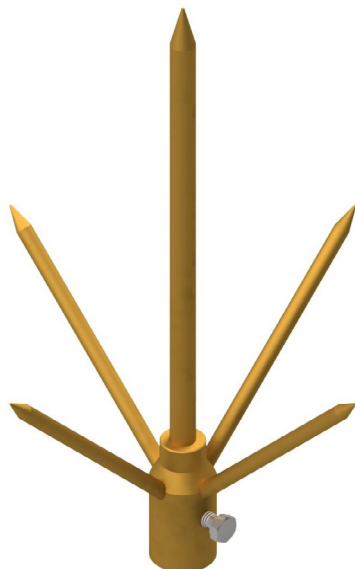

ACCESORIOS SISTEMAS DE APANTALLAMIENTO Y PARARRAYOS

The Best Termination

ACCESORIOS SISTEMAS DE APANTALLAMIENTO

ALAMBRO:

Es la mejor alternativa para la construcción de apantallamiento contra rayos.

BENEFICIOS:

- * Fácil Instalación.
- * Frente a Vientos fuertes no produce ruidos intensos.
- * Es durable en el tiempo frente a climas extremos.

ACCESORIOS SISTEMA DE APANTALLAMIENTO

REFERENCIA	DESCRIPCION
C62AL0008	ALAMBRO EN ALUMINIO DE 8mm X 3 MTS
T22E00008	UNION EN ALUMINIO PARA ALAMBRO
C65UN008	CONECTOR CLIP PARA VARILLA DE 8mm

ALAMBRO

UNIÓN EN ALUMINIO

CONECTOR CLIP

PARARRAYOS

PARARRAYOS

REFERENCIA	DESCRIPCION
C81PARR01	PARARRAYO EN COBRE DE 5 PUNTAS
C81PUN060	PUNTA CAPTADORA EN COBRE 60 CMS
C81PUN120	PUNTA CAPTADORA EN COBRE 120 CMS
C81PUN240	PUNTA CAPTADORA EN COBRE 240 CMS